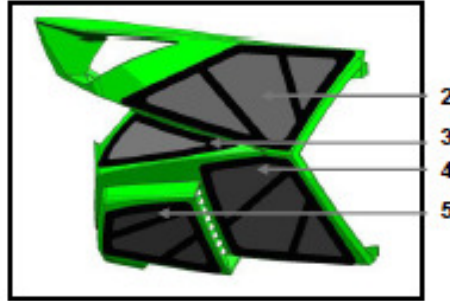

ARCTIC CAT

2012 KELKKOJEN KUOMUJEN VERKKOPANEELIT

Vented Hood Panels

Vented Side Panels

Lower Intake

Soveltuvuus:

`12 F, M & XF mallit

Kuomun verkkopaneelit.

*Sisältää oikean ja vasemman paneelin SNOW MESH verkoilla

| | |
|------------------|-------|
| 5639-862 Musta | 278 € |
| 5639-863 Vihreä | 278 € |
| 5639-864 Oranssi | 278 € |

| | | |
|-------------|----------------------|-------|
| 1) 5639-948 | Vaihtoverkko (pari) | 146 € |
| 6606-468 | Vaihtoverkko (oikea) | 105 € |
| 6606-469 | Vaihtoverkko (vasen) | 105 € |