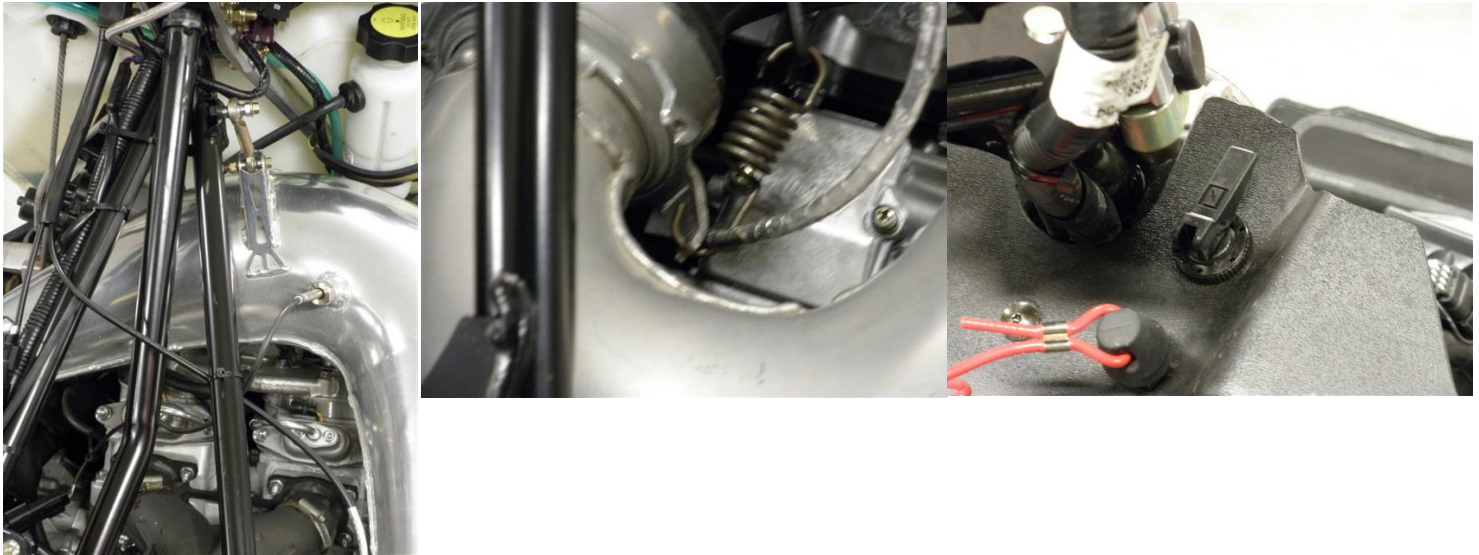

RYYPPYSARJA 600 CC & SX MALLIT

Ohessa tarvittava osaluettelo ja mallikuvat miten sarja tulee laittaa kiinni.

Osat tulee tilata Arctic Cat jälleenmyyjien / huoltopisteiden kautta.

- | | | |
|-----------|----------|-------|
| • Vaijeri | 0687-056 | 1 kpl |
| • Plugi | 6506-137 | 2 kpl |
| • Mäntä | 6506-139 | 2 kpl |
| • Jousi | 6506-138 | 2 kpl |